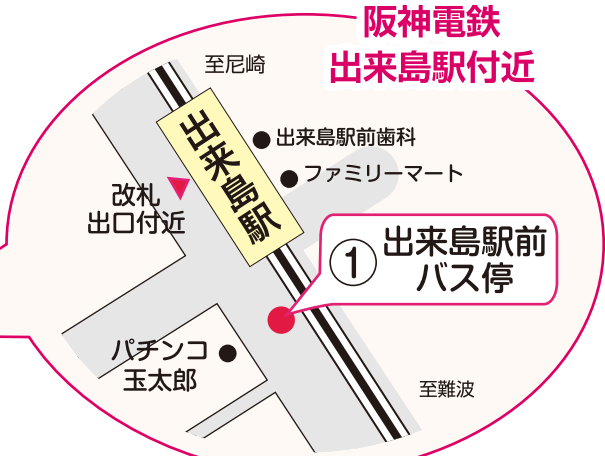

介護付有料老人ホーム クオレ西淀川

交通のご案内

● 電車・バスをご利用の場合

阪神なんば線「出来島駅」①またはJR東西線「御幣島駅」②より
 大阪市営バス「中島二丁目」または「中島公園」行きにご乗車いただき
 「中島西」バス停で下車なさると正面の建物です

③ 中島西バス停

お客様用駐車場

クオレ西淀川

② 御幣島駅バス停

JR東西線「御幣島駅」10番出口上がる
 三菱東京UFJ銀行 横
 ※国道2号線側ではありません

施設方面

① (阪神電鉄) 出来島駅前バス停
 中島二丁目・中島公園行き

時	平日	土曜	休日
6	23 43	25	
7	12 26 39	16	19 ⁺
8	03 28	09 46	04 ⁺ 42 ⁺
9	00 52	22 55 ⁺	19 ⁺ 52 ⁺
10	21	23 54 ⁺	22 ⁺ 51 ⁺
11	02 46	23 55 ⁺	39 ⁺
12	32	24 54 ⁺	13 ⁺ 54 ⁺
13	02 47	20 54 ⁺	34 ⁺
14	29	22 46 ⁺	16 ⁺ 58 ⁺
15	11 53	17 52 ⁺	37 ⁺
16	56	22 55	21 ⁺
17	22 52	28 59	02 ⁺
18	25 59	42	06 ⁺
19	55	39	08 ⁺ 58 ⁺
20	57	46	54 ⁺
21			

中：中島公園行き

② (JR東西線) 御幣島駅バス停
 中島二丁目・中島公園行き

時	平日	土曜	休日
6	10 29 57	13	
7	11 24 48	03 56	07 ⁺ 51 ⁺
8	13 45	33	29 ⁺
9	38	08 41 ⁺	05 ⁺ 38 ⁺
10	07 48	09 40 ⁺	08 ⁺ 37 ⁺
11	32	09 41 ⁺	25 ⁺ 59 ⁺
12	18 48	10 40 ⁺	40 ⁺
13	33	06 40 ⁺	20 ⁺
14	15 57	08 32 ⁺	02 ⁺ 44 ⁺
15	39	03 38 ⁺	23 ⁺
16	42	08 41	07 ⁺ 48 ⁺
17	08 38	14 45	52 ⁺
18	11 45	28	54 ⁺
19	42	26	45 ⁺
20	45	34	42 ⁺
21			

中：中島公園行き

最寄駅方面

③ 中島西バス停 [出来島駅・御幣島駅経由]

時	平日	土曜	休日
6	54	56	
7	14 45 57	47	33
8	12 35	40	18 56
9	01 33	18 53	34
10	25 54	21 55	07 37
11	35	20 55	06 55
12	19	21 56	29
13	05 35	14 52	09 50
14	20	20 54	31
15	02 44	23 49	14 53
16	26	18 54	37
17	29 55	27	18
18	25 58	00 32	21
19	32	14	23
20	28	11	13
21	31		