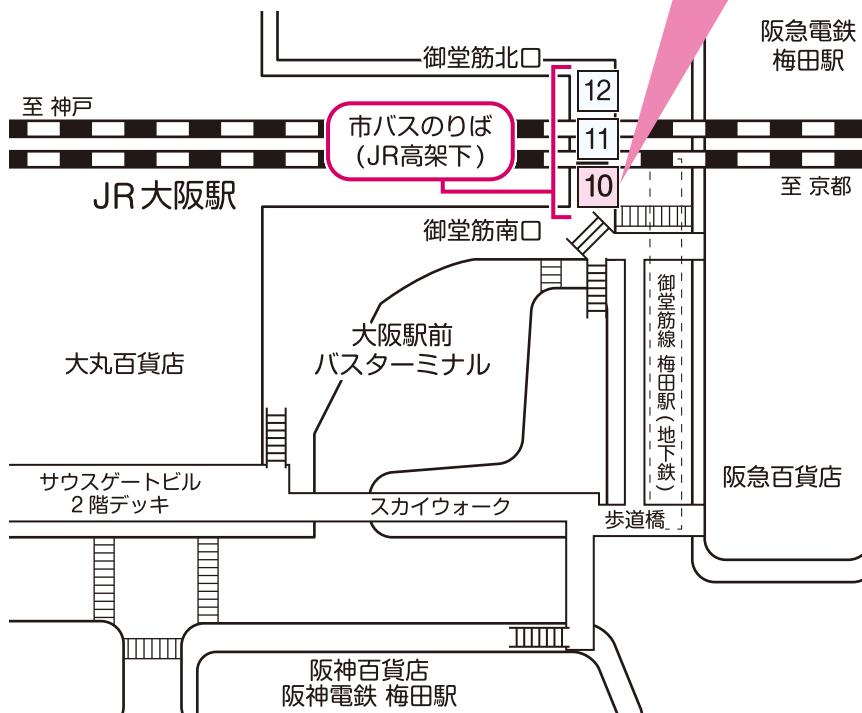

介護付有料老人ホーム クオレ西淀川

交通のご案内

● 電車・バスをご利用の場合

阪神なんば線「出来島駅」①またはJR東西線「御幣島駅」②より
 大阪市営バス「中島二丁目」または「中島公園」行きにご乗車いただき
 「中島西」バス停で下車なさると正面の建物です

③ 中島西バス停

お客様用駐車場

クオレ西淀川

② 御幣島駅バス停

中：中島公園行き

② (JR東西線) 御幣島駅バス停
 中島二丁目・中島公園行き

時	平日	土曜	休日
6	10 29 57	13	
7	11 24 48	03 56	07 ⁺ 51 ⁺
8	13 45	33	29 ⁺
9	38	08 41 ⁺	05 ⁺ 38 ⁺
10	07 48	09 40 ⁺	08 ⁺ 37 ⁺
11	32	09 41 ⁺	25 ⁺ 59 ⁺
12	18 48	10 40 ⁺	40 ⁺
13	33	06 40 ⁺	20 ⁺
14	15 57	08 32 ⁺	02 ⁺ 44 ⁺
15	39	03 38 ⁺	23 ⁺
16	42	08 41	07 ⁺ 48 ⁺
17	08 38	14 45	52 ⁺
18	11 45	28	54 ⁺
19	42	26	45 ⁺
20	45	34	42 ⁺
21			

中：中島公園行き

最寄駅方面

③ 中島西バス停 [出来島駅・御幣島駅経由]

時	平日	土曜	休日
6	54	56	
7	14 45 57	47	33
8	12 35	40	18 56
9	01 33	18 53	34
10	25 54	21 55	07 37
11	35	20 55	06 55
12	19	21 56	29
13	05 35	14 52	09 50
14	20	20 54	31
15	02 44	23 49	14 53
16	26	18 54	37
17	29 55	27	18
18	25 58	00 32	21
19	32	14	23
20	28	11	13
21	31		

● お問い合わせ

介護付有料老人ホーム **クオレ西淀川**
 〒555-0041 大阪市西淀川区中島1丁目19番43号

☎ **06-6478-8680**

④ 大阪駅前バス停

JR 大阪駅「御堂筋南口側の高架下」下図 10番のりばより
「中島二丁目」または「中島公園」行きにご乗車いただき
「中島西」バス停で下車なさると正面の建物です

施設方面

④ 大阪駅前バス停 中島二丁目・[御幣島駅・出来島駅経由]

時	平日	土曜	休日
5	52	56	
6	37	45	49中
7	03 26 51	37	32中
8	22	14 48	10中 45中
9	16 45	21中 49	18中 48中
10	26	20中 49	17中
11	10 56	21中 50	05中 39中
12	26	20中 46	19中 59中
13	10 52	19中 47	40中
14	34	10中 41	22中
15	16	16中 46	01中 45中
16	19 45	19 52	26中
17	15 48	23	30中
18	23	07	34中
19	20	07	26中
20	25	15	23中