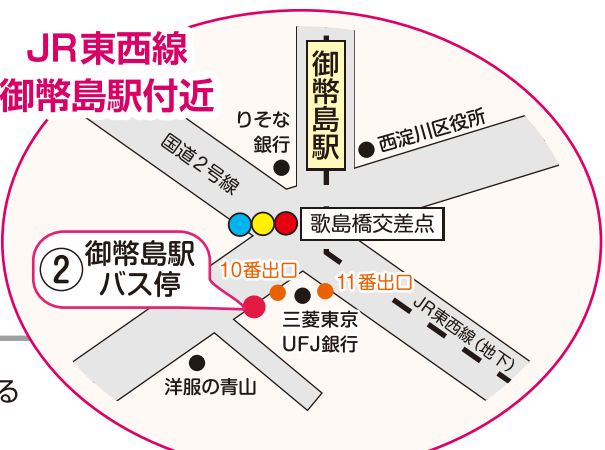

介護付有料老人ホーム クオレ西淀川

交通のご案内

● 電車・バスをご利用の場合

阪神なんば線「出来島駅」①またはJR東西線「御幣島駅」②より
 大阪市営バス「中島二丁目」または「中島公園」行きにご乗車いただき
 「中島西」バス停で下車なさると正面の建物です

③ 中島西バス停

お客様用駐車場

クオレ西淀川

② 御幣島駅バス停

JR東西線「御幣島駅」10番出口上がる
 三菱東京UFJ銀行 横
 ※国道2号線側ではありません

施設方面

① (阪神電鉄) 出来島駅前バス停
 中島二丁目・中島公園行き

時	平日	土曜	休日
6	23 43	25	
7	12 26 39	16	19 ⁺
8	03 28	09 46	04 ⁺ 42 ⁺
9	00 52	22 55 ⁺	19 ⁺ 52 ⁺
10	21	23 54 ⁺	22 ⁺ 51 ⁺
11	02 46	23 55 ⁺	39 ⁺
12	32	24 54 ⁺	13 ⁺ 54 ⁺
13	02 47	20 54 ⁺	34 ⁺
14	29	22 46 ⁺	16 ⁺ 58 ⁺
15	11 53	17 52 ⁺	37 ⁺
16	56	22 55	21 ⁺
17	22 52	28 59	02 ⁺
18	25 59	42	06 ⁺
19	55	39	08 ⁺ 58 ⁺
20	57	46	54 ⁺
21			

中：中島公園行き

② (JR東西線) 御幣島駅バス停
 中島二丁目・中島公園行き

時	平日	土曜	休日
6	10 29 57	13	
7	11 24 48	03 56	07 ⁺ 51 ⁺
8	13 45	33	29 ⁺
9	38	08 41 ⁺	05 ⁺ 38 ⁺
10	07 48	09 40 ⁺	08 ⁺ 37 ⁺
11	32	09 41 ⁺	25 ⁺ 59 ⁺
12	18 48	10 40 ⁺	40 ⁺
13	33	06 40 ⁺	20 ⁺
14	15 57	08 32 ⁺	02 ⁺ 44 ⁺
15	39	03 38 ⁺	23 ⁺
16	42	08 41	07 ⁺ 48 ⁺
17	08 38	14 45	52 ⁺
18	11 45	28	54 ⁺
19	42	26	45 ⁺
20	45	34	42 ⁺
21			

中：中島公園行き

最寄駅方面

③ 中島西バス停 [出来島駅・御幣島駅経由]

時	平日	土曜	休日
6	54	56	
7	14 45 57	47	33
8	12 35	40	18 56
9	01 33	18 53	34
10	25 54	21 55	07 37
11	35	20 55	06 55
12	19	21 56	29
13	05 35	14 52	09 50
14	20	20 54	31
15	02 44	23 49	14 53
16	26	18 54	37
17	29 55	27	18
18	25 58	00 32	21
19	32	14	23
20	28	11	13
21	31		