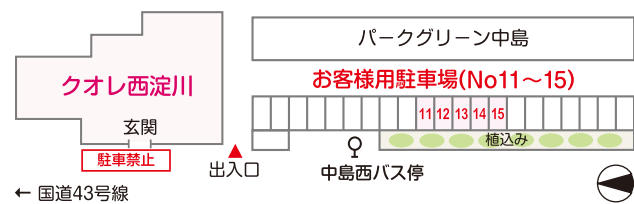

● お車をご利用の場合

専用駐車場 (5台分) があります

お客様用駐車場 No.11~15をご利用下さい。