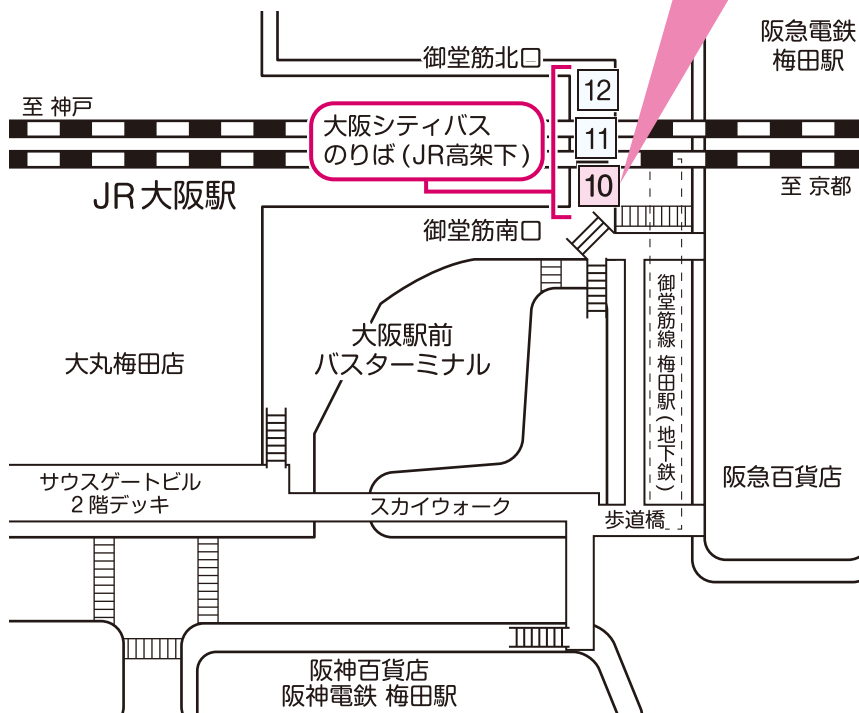

介護付有料老人ホーム クオレ西淀川

交通のご案内

● 電車・バスをご利用の場合

阪神なんば線「出来島駅」①またはJR東西線「御幣島駅」②より
 大阪シティバス「中島二丁目」または「中島公園」行きにご乗車いただき
 「中島西」バス停で下車なさると正面の建物です

② 御幣島駅バス停 JR東西線「御幣島駅」10番出口上がる
 ※国道2号線側ではありません

施設方面

① (阪神電鉄) 出来島駅前バス停
 中島二丁目・中島公園行き

中：中島公園行き

② (JR東西線) 御幣島駅バス停
 中島二丁目・中島公園行き

時	平日	土曜	休日
6	10 29 57	14	
7	11 24 48	03 56	07 ⁺ 51 ⁺
8	13 45	31	29 ⁺
9	33	08 41 ⁺	05 ⁺ 35 ⁺
10	02 48	09 40 ⁺	09 ⁺ 37 ⁺
11	32	10 41 ⁺	25 ⁺ 59 ⁺
12	19 53	09 40 ⁺	41 ⁺
13	33	06 42 ⁺	19 ⁺
14	15 57	08 32 ⁺	02 ⁺ 42 ⁺
15	39	03 39 ⁺	22 ⁺
16	40 57	08 41	07 ⁺ 48 ⁺
17	18 38	14 46	52 ⁺
18	11 45	27	54 ⁺
19	42	26	45 ⁺
20	45	34	42 ⁺
21			

中：中島公園行き

最寄駅方面

③ 中島西バス停 [出来島駅・御幣島駅経由]

時	平日	土曜	休日
6	54	56	
7	14 45 57	47	33
8	12 35	40	18 56
9	01 33	16 53	34
10	20 49	21 55	04 38
11	35	20 56	06 55
12	19	24 55	29
13	06 40	14 52	10 48
14	20	22 54	31
15	02 44	23 49	12 52
16	26	21 54	37
17	27 44	27	18
18	05 25 58	00 33	21
19	32	13	23
20	28	11	13
21	31		

● お問合せ

介護付有料老人ホーム **クオレ西淀川**
 〒555-0041 大阪市西淀川区中島1丁目19番43号

☎ **06-6478-8680**

④ 大阪駅前バス停

JR 大阪駅「御堂筋南口側の高架下」下図 10番のりばより
「中島二丁目」または「中島公園」行きにご乗車いただき
「中島西」バス停で下車なさると正面の建物です

施設方面

④ 大阪駅前バス停 中島二丁目・ 中島公園行き [御幣島駅・ 出来島駅経由]