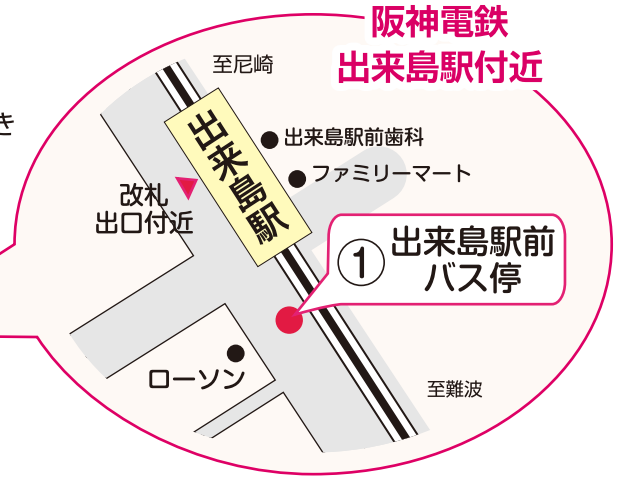

介護付有料老人ホーム クオレ西淀川

交通のご案内

● 電車・バスをご利用の場合

阪神なんば線「出来島駅」①またはJR東西線「御幣島駅」②より
 大阪シティバス「中島二丁目」または「中島公園」行きにご乗車いただき
 「中島西」バス停で下車なさると正面の建物です

② 御幣島駅バス停 JR東西線「御幣島駅」10番出口上がる
 ※国道2号線側ではありません

施設方面

① (阪神電鉄) 出来島駅前バス停
 中島二丁目・中島公園行き

中：中島公園行き

② (JR東西線) 御幣島駅バス停
 中島二丁目・中島公園行き

時	平日	土曜	休日
6	10 29 57	14	
7	11 24 48	03 56	07 ⁺ 51 ⁺
8	13 45	31	29 ⁺
9	33	08 41 ⁺	05 ⁺ 35 ⁺
10	02 48	09 40 ⁺	09 ⁺ 37 ⁺
11	32	10 41 ⁺	25 ⁺ 59 ⁺
12	19 53	09 40 ⁺	41 ⁺
13	33	06 42 ⁺	19 ⁺
14	15 57	08 32 ⁺	02 ⁺ 42 ⁺
15	39	03 39 ⁺	22 ⁺
16	40 57	08 41	07 ⁺ 48 ⁺
17	18 38	14 46	52 ⁺
18	11 45	27	54 ⁺
19	42	26	45 ⁺
20	45	34	42 ⁺
21			

中：中島公園行き

最寄駅方面

③ 中島西バス停 [出来島駅・御幣島駅経由]

時	平日	土曜	休日
6	54	56	
7	14 45 57	47	33
8	12 35	40	18 56
9	01 33	16 53	34
10	20 49	21 55	04 38
11	35	20 56	06 55
12	19	24 55	29
13	06 40	14 52	10 48
14	20	22 54	31
15	02 44	23 49	12 52
16	26	21 54	37
17	27 44	27	18
18	05 25 58	00 33	21
19	32	13	23
20	28	11	13
21	31		