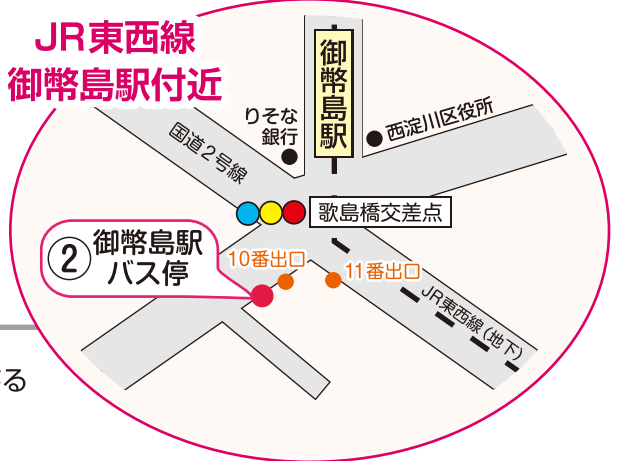

介護付有料老人ホーム クオレ西淀川

交通のご案内

● 電車・バスをご利用の場合

阪神なんば線「出来島駅」①またはJR東西線「御幣島駅」②より
 大阪シティバス「中島二丁目」または「中島公園」行きにご乗車いただき
 「中島西」バス停で下車なさると正面の建物です

② 御幣島駅バス停 JR東西線「御幣島駅」10番出口上がる
 ※国道2号線側ではありません

施設方面

① (阪神電鉄) 出来島駅前バス停
 中島二丁目・中島公園行き

時	平日	土曜	休日
6	23 43	26	
7	12 26 39	16	19 ⁺
8	03 28	09 44	04 ⁺ 42 ⁺
9	00 47	22 55 ⁺	19 ⁺ 49 ⁺
10	16	23 54 ⁺	23 ⁺ 51 ⁺
11	02 46	24 55 ⁺	39 ⁺
12	33	23 54 ⁺	13 ⁺ 55 ⁺
13	07 47	20 56 ⁺	33 ⁺
14	29	22 46 ⁺	16 ⁺ 56 ⁺
15	11 53	17 53 ⁺	36 ⁺
16	54	22 55	21 ⁺
17	11 32 52	28	02 ⁺
18	25 59	00 41	06 ⁺
19	55	39	08 ⁺ 58 ⁺
20	57	46	54 ⁺
21			

中：中島公園行き

② (JR東西線) 御幣島駅バス停
 中島二丁目・中島公園行き

時	平日	土曜	休日
6	10 29 57	14	
7	11 24 48	03 56	07 ⁺ 51 ⁺
8	13 45	31	29 ⁺
9	33	08 41 ⁺	05 ⁺ 35 ⁺
10	02 48	09 40 ⁺	09 ⁺ 37 ⁺
11	32	10 41 ⁺	25 ⁺ 59 ⁺
12	19 53	09 40 ⁺	41 ⁺
13	33	06 42 ⁺	19 ⁺
14	15 57	08 32 ⁺	02 ⁺ 42 ⁺
15	39	03 39 ⁺	22 ⁺
16	40 57	08 41	07 ⁺ 48 ⁺
17	18 38	14 46	52 ⁺
18	11 45	27	54 ⁺
19	42	26	45 ⁺
20	45	34	42 ⁺
21			

中：中島公園行き

最寄駅方面

③ 中島西バス停 [出来島駅・御幣島駅経由]

時	平日	土曜	休日
6	54	56	
7	14 45 57	47	33
8	12 35	40	18 56
9	01 33	16 53	34
10	20 49	21 55	04 38
11	35	20 56	06 55
12	19	24 55	29
13	06 40	14 52	10 48
14	20	22 54	31
15	02 44	23 49	12 52
16	26	21 54	37
17	27 44	27	18
18	05 25 58	00 33	21
19	32	13	23
20	28	11	13
21	31		